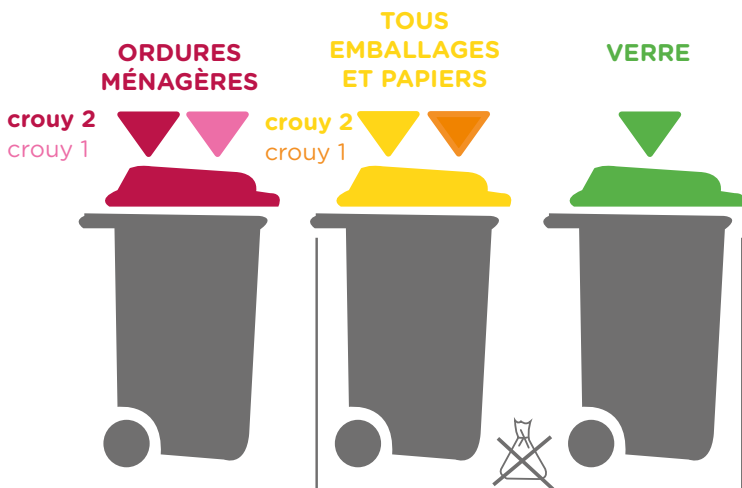

CONSEILS DE TRI : BACS JAUNE ET VERT : jeter vos déchets en vrac, pas dans un sac !

TOUS LES ÉVÈNEMENTS SUR
grandsoissons.com

#grandsoissons

scannez moi