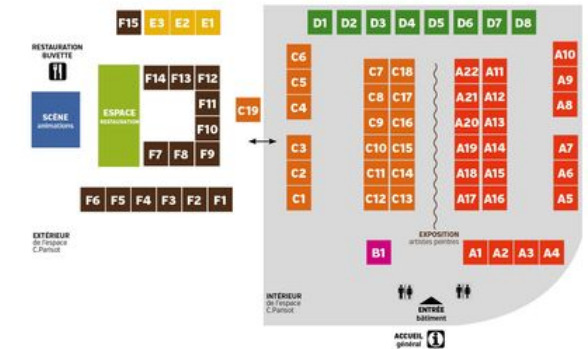

POLE Engagement

- **SECURITE ET SAUTES DE FRANCE SOISSONS**
  Tel: 06 23 29 49 19
  sffsoissons@gmail.com
  Contact: Alexandre RENO
- **SECOURS POPULAIRE FRANÇAIS (SPF)**
  Tel: 07 49 75 71 20
  scoff@asso.org
  Contact: Jean BOUTELOS
- **SECOURS POPULAIRE FRANÇAIS (SPF) - BRIGADES DES SERVICES DE LA DEFENSE SAIS L'AGNE**
  Tel: 03 23 53 28 14
  ps-vivants@asso.org
  Contact: Laurent Couvet / Jean-Pierre VINCENT
- **HOMME ET ENTRE**
  Tel: 03 23 53 91 62
  marnie@asso.org
  Contact: Christian LEGAS

POLE Santé

- **A.M.S.A.M.**
  Tel: 03 23 75 51 10
  contact@amsm.net
  Contact: Louis TEYSSEIER
- **CLUB COEUR ET SANTE**
  Tel: 06 90 00 31 47
  gwen@clubcoeur.com
  Contact: Gérard LEFÈVRE
- **FRANCE ALZHEIMER**
  Tel: 06 30 56 23 13
  francealzheimer@gmail.com
  Contact: Jérôme COLEARD
- **OLIVIERES 02**
  Tel: 06 81 56 53 14
  olivieres02@orange.fr
  Contact: Sarah DOUÉ
- **LE FIL D'ARIANE**
  Tel: 06 55 82 83 85
  soissons@fil-ariane.org
  Contact: Dominique JONET
- **RESEAU CECILIA**
  Tel: 03 23 75 71 71
  cecilia.02@orange.fr
  Contact: Danièle Adam-MOUTON
- **VISITE DES MALADES DANS LES ÉTABLISSEMENTS HOSPITALIERS D'AGNE**
  Tel: 03 23 59 22 04
  marnie@asso.org
  Contact: Hervé VIGIÈS
- **JALOUS EN SOISSONNAIS**
  Tel: 06 18 26 36 22
  jealoussoissons@gmail.com
  Contact: Philippe FOUJARD

PLAN DU FORUM

DES ASSOCIATIONS ET DES BÉNÉVOLES
Samedi 13 mai 2017 > 14h à 18h
dimanche 14 mai 2017 > 10h à 18h

- ECONOMIE
- ENGAGEMENT
- SANTÉ
- LOISIRS
- CULTURE
- ENTRAIDE

RENDEZ-VOUS 9 sept 2017

RENTRE SPORT 2017

POLE Economie

- **SOLIDARITÉS NOUVELLES**
  FACE AU CHÔMAGE (FNC)
  Tel: 06 29 74 06 63
  garnie@orange.fr
  Contact: Jean-Pierre JONET

Lieu de l'activité